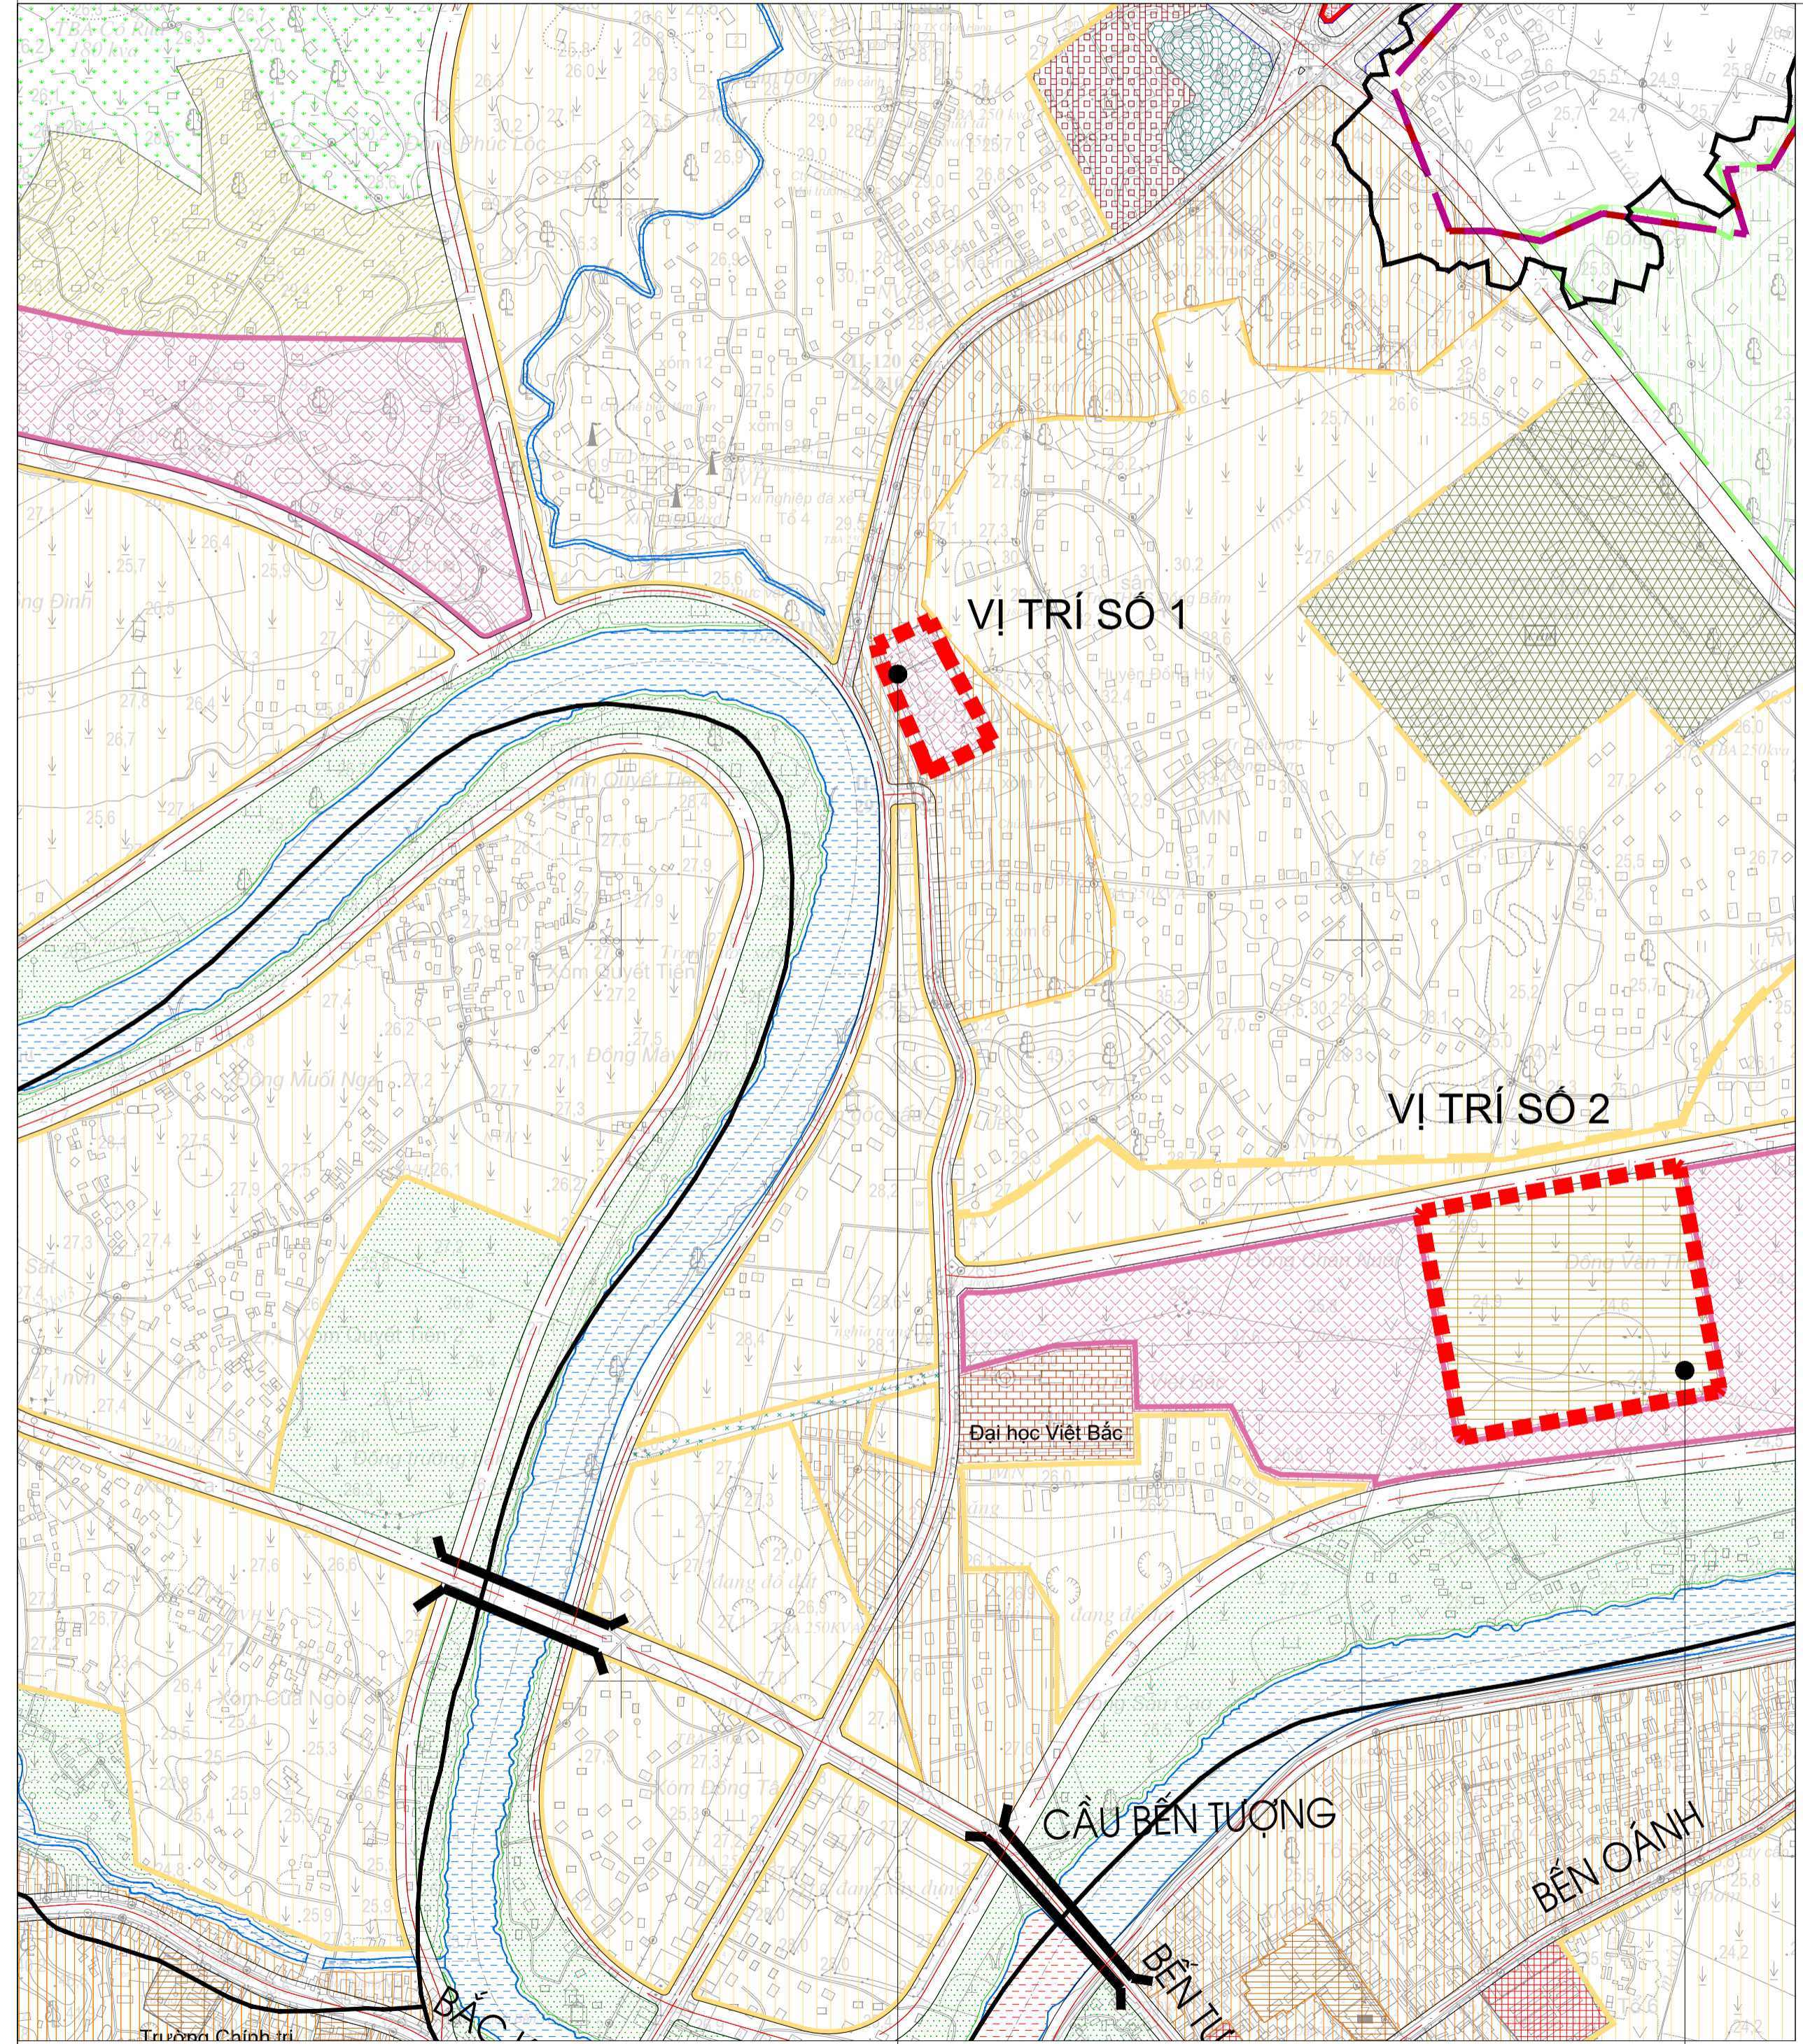

TỈNH THÁI NGUYÊN
ĐIỀU CHỈNH CỤC BỘ QUY HOẠCH CHUNG THÀNH PHỐ THÁI NGUYÊN, TỈNH THÁI NGUYÊN ĐẾN NĂM 2030
ĐỀ XUẤT ĐIỀU CHỈNH QUY HOẠCH
ĐỊA ĐIỂM: PHƯỜNG LINH SƠN
VỊ TRÍ SỐ 1-2

TRƯỚC ĐIỀU CHỈNH QUY HOẠCH

KÝ HIỆU

HIỆN TRẠNG	QUY HOẠCH	QUY HOẠCH	QUY HOẠCH
CÁI TẠO	ĐIỂM ĐÁU	ĐẠI HẠN	
[Symbol]	[Symbol]	[Symbol]	ĐẤT CÔNG TRÌNH CÔNG CỘNG
[Symbol]	[Symbol]	[Symbol]	ĐẤT TRỤ SỞ CƠ QUAN
[Symbol]	[Symbol]	[Symbol]	ĐẤT HỒN HỢP (DỊCH VỤ, THƯƠNG MẠI, VĂN PHÒNG - Ồ)
[Symbol]	[Symbol]	[Symbol]	ĐẤT GIÁO DỤC ĐÀO TẠO
[Symbol]	[Symbol]	[Symbol]	ĐẤT DU LỊCH
[Symbol]	[Symbol]	[Symbol]	ĐẤT DÂN DỤNG HIỆN TRẠNG
[Symbol]	[Symbol]	[Symbol]	ĐẤT ĐƠN VỊ Ở MỚI
[Symbol]	[Symbol]	[Symbol]	ĐẤT KHU DÂN CƯ NÔNG THÔN
[Symbol]	[Symbol]	[Symbol]	ĐẤT CÂY XANH, CÔNG VIÊN VUI CHƠI GIẢI TRÍ
[Symbol]	[Symbol]	[Symbol]	ĐẤT THỂ DỤC THỂ THAO
[Symbol]	[Symbol]	[Symbol]	ĐẤT CÂY XANH CÁCH LY
[Symbol]	[Symbol]	[Symbol]	ĐẤT CÔNG NGHIỆP
[Symbol]	[Symbol]	[Symbol]	ĐẤT KHO TÀNG, BẾN BÀI, DỊCH VỤ HẬU CẦN
[Symbol]	[Symbol]	[Symbol]	ĐẤT CÔNG NGHỆ CAO
[Symbol]	[Symbol]	[Symbol]	ĐẤT DỰ TRÙ PHÁT TRIỂN
[Symbol]	[Symbol]	[Symbol]	ĐẤT KHAI THÁC KHOÁNG SẢN
[Symbol]	[Symbol]	[Symbol]	ĐẤT AN NINH QUỐC PHÒNG
[Symbol]	[Symbol]	[Symbol]	ĐẤT NGHĨA TRANG, CƠ SỞ TANG LỄ
[Symbol]	[Symbol]	[Symbol]	ĐẤT TÔN GIÁO, DI TÍCH
[Symbol]	[Symbol]	[Symbol]	ĐẤT NÔNG NGHIỆP
[Symbol]	[Symbol]	[Symbol]	ĐẤT LÂM NGHIỆP
[Symbol]	[Symbol]	[Symbol]	ĐẤT CÔNG TRÌNH ĐẦU MỐI HẠ TẦNG
[Symbol]	[Symbol]	[Symbol]	MẶT NƯỚC
[Symbol]	[Symbol]	[Symbol]	RANH GIỚI QUY HOẠCH CHUNG
[Symbol]	[Symbol]	[Symbol]	RANH GIỚI ĐIỀU CHỈNH QUY HOẠCH

VỊ TRÍ SỐ 1-PHƯỜNG LINH SƠN
- QUY MÔ DIỆN TÍCH KHOẢNG: 1.6 HA
- CHỨC NĂNG TRƯỚC ĐIỀU CHỈNH: ĐẤT HỒN HỢP

VỊ TRÍ SỐ 2-PHƯỜNG LINH SƠN
- QUY MÔ DIỆN TÍCH KHOẢNG: 11 HA
- CHỨC NĂNG TRƯỚC ĐIỀU CHỈNH: ĐẤT TRỤ SỞ CƠ QUAN

VỊ TRÍ SỐ 1-PHƯỜNG LINH SƠN
- QUY MÔ DIỆN TÍCH KHOẢNG: 1.6 HA
- CHỨC NĂNG TRƯỚC ĐIỀU CHỈNH: ĐẤT HỒN HỢP
- ĐỀ XUẤT ĐIỀU CHỈNH THÀNH ĐẤT TRỤ SỞ CƠ QUAN

VỊ TRÍ SỐ 2
- QUY MÔ DIỆN TÍCH KHOẢNG: 11 HA
- CHỨC NĂNG TRƯỚC ĐIỀU CHỈNH: ĐẤT TRỤ SỞ CƠ QUAN
- ĐỀ XUẤT ĐIỀU CHỈNH THÀNH ĐẤT ĐƠN VỊ Ở