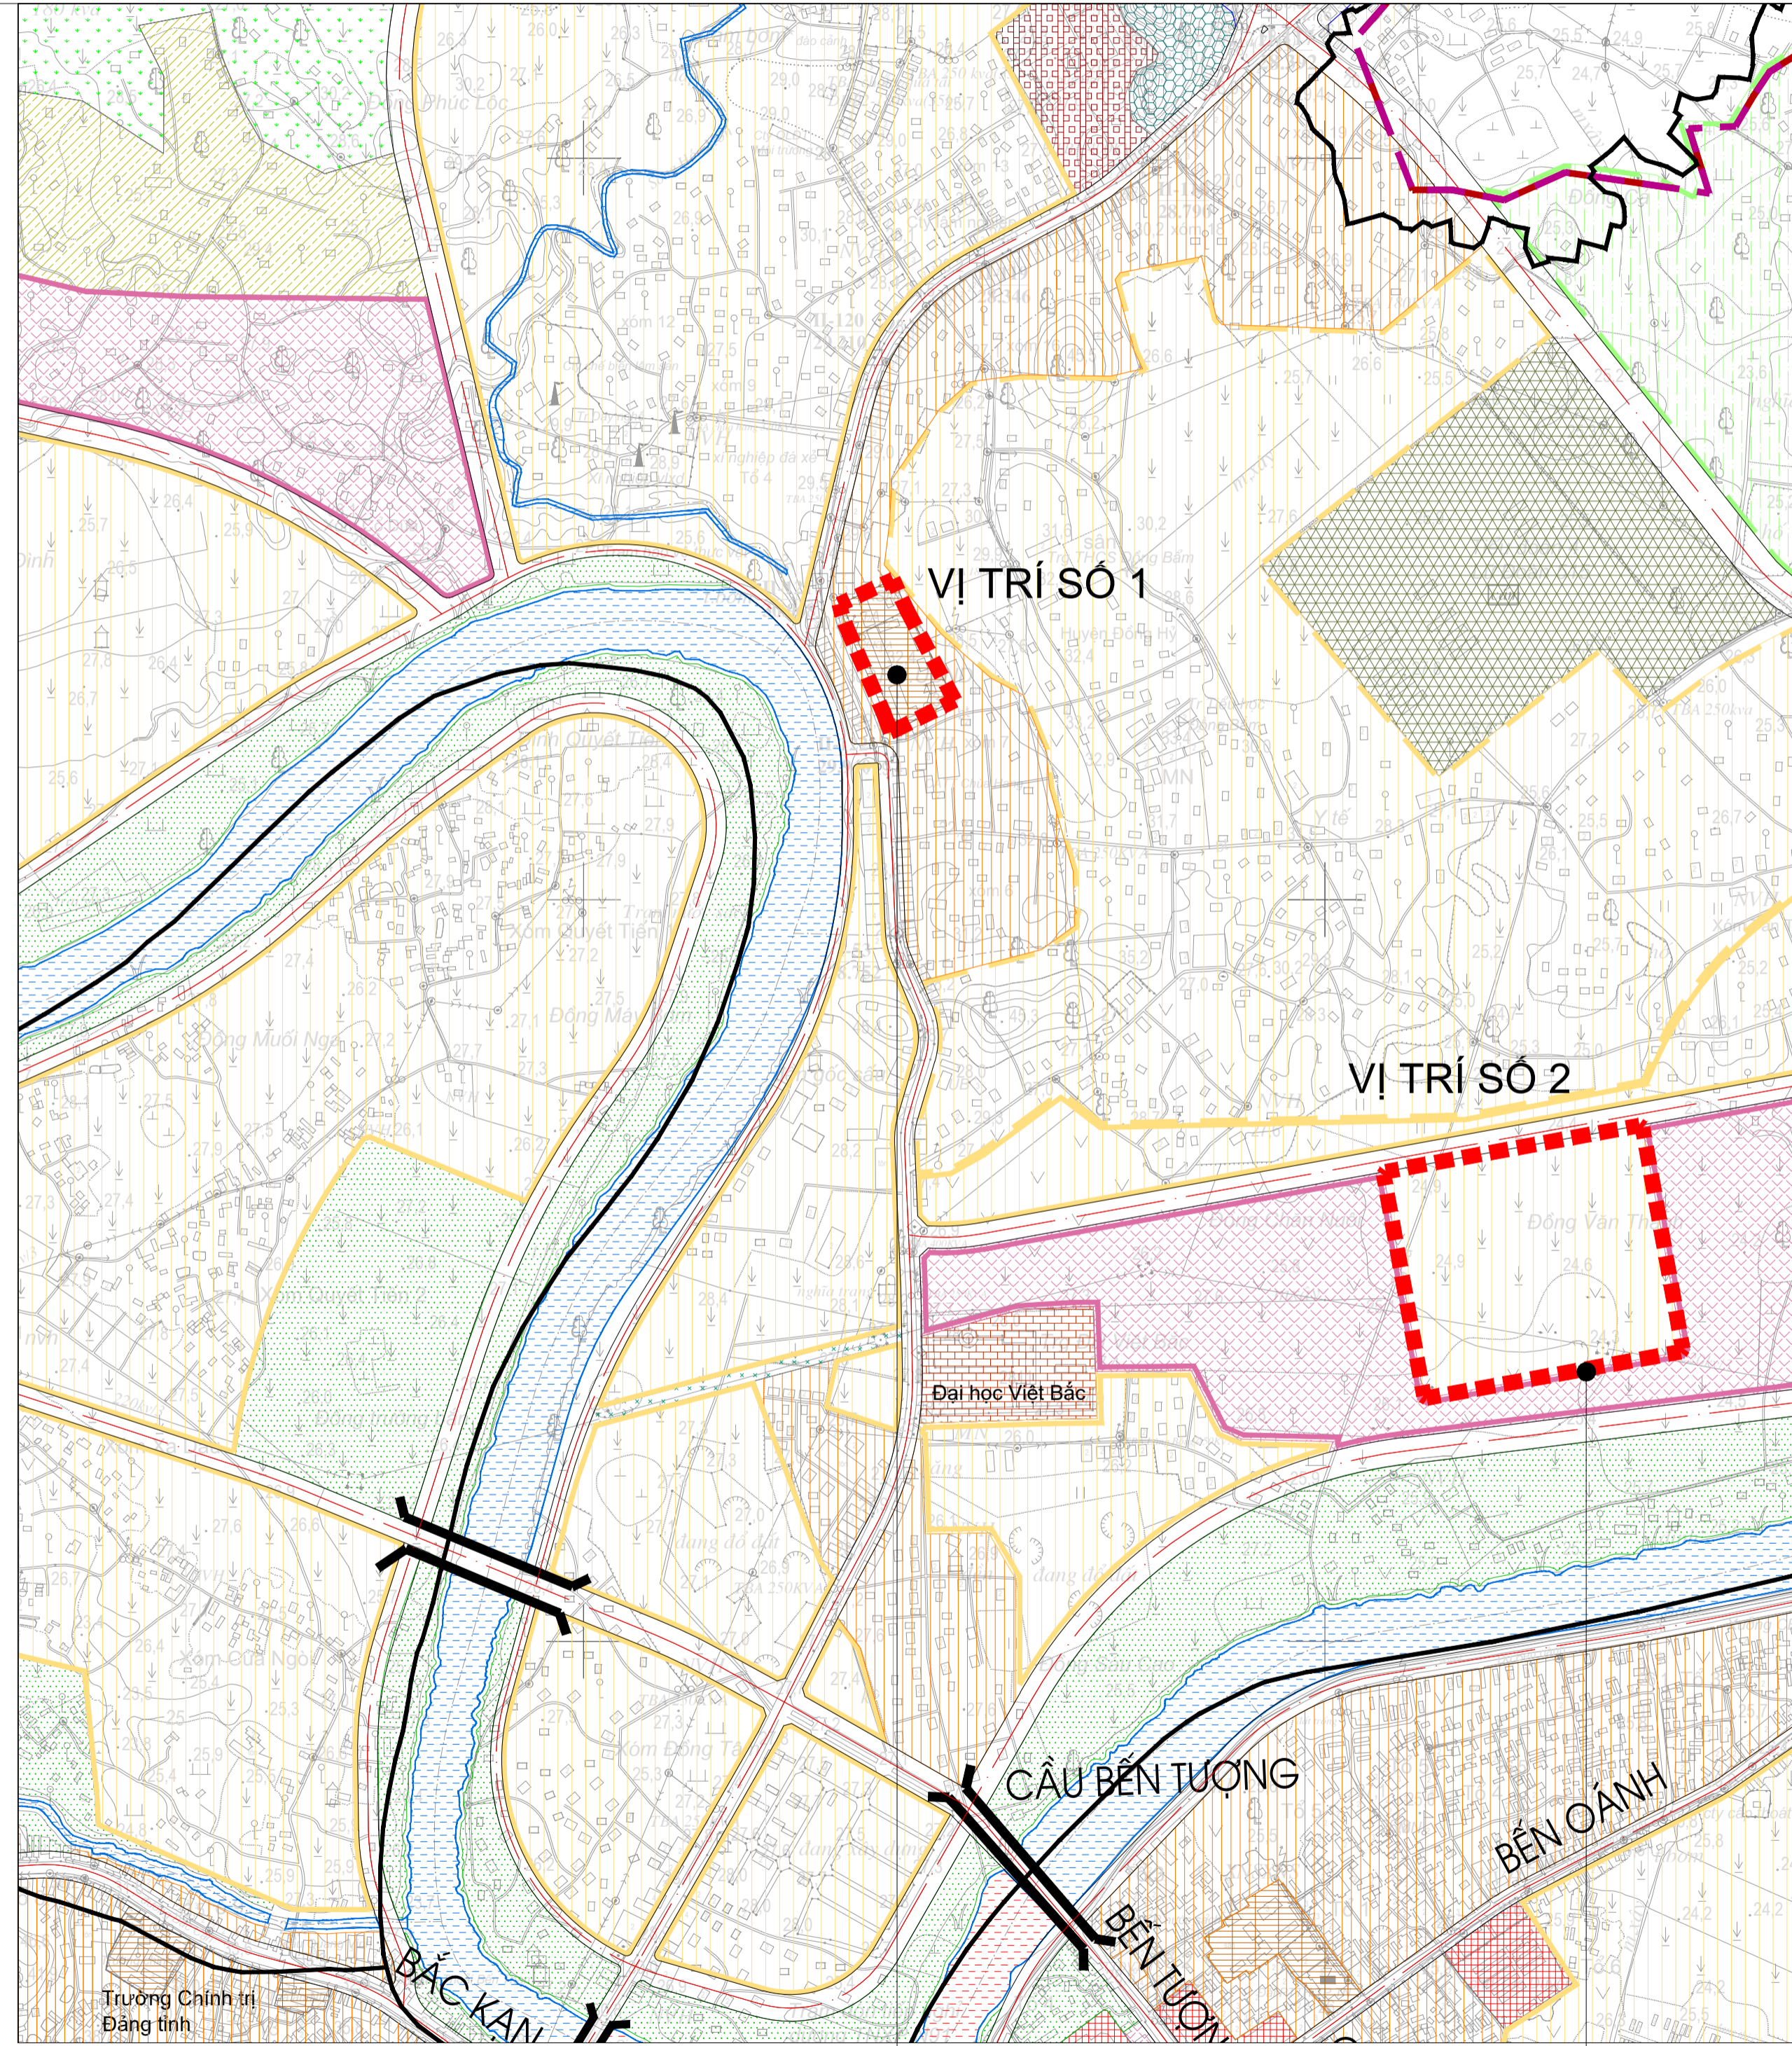

TỈNH THÁI NGUYÊN
ĐIỀU CHỈNH CỤC BỘ QUY HOẠCH CHUNG THÀNH PHỐ THÁI NGUYÊN, TỈNH THÁI NGUYÊN ĐẾN NĂM 2030
ĐỀ XUẤT ĐIỀU CHỈNH QUY HOẠCH
ĐỊA ĐIỂM: PHƯỜNG LINH SƠN
VỊ TRÍ SỐ 1-2

ĐỀ XUẤT ĐIỀU CHỈNH QUY HOẠCH

KÝ HIỆU

HIỆN TRẠNG	QUY HOẠCH	QUY HOẠCH	QUY HOẠCH
CÁI TẠO	ĐIỂM ĐÁU	ĐẠI HẠN	
[Symbol]	[Symbol]	[Symbol]	ĐẤT CÔNG TRÌNH CÔNG CỘNG
[Symbol]	[Symbol]	[Symbol]	ĐẤT TRỤ SỞ CƠ QUAN
[Symbol]	[Symbol]	[Symbol]	ĐẤT HỒN HỢP (DỊCH VỤ, THƯƠNG MẠI, VĂN PHÒNG - Ồ)
[Symbol]	[Symbol]	[Symbol]	ĐẤT GIÁO DỤC ĐÀO TẠO
[Symbol]	[Symbol]	[Symbol]	ĐẤT DU LỊCH
[Symbol]	[Symbol]	[Symbol]	ĐẤT DÂN DỤNG HIỆN TRẠNG
[Symbol]	[Symbol]	[Symbol]	ĐẤT ĐƠN VỊ Ở MỚI
[Symbol]	[Symbol]	[Symbol]	ĐẤT KHU DÂN CƯ NÔNG THÔN
[Symbol]	[Symbol]	[Symbol]	ĐẤT CÂY XANH, CÔNG VIÊN VUI CHƠI GIẢI TRÍ
[Symbol]	[Symbol]	[Symbol]	ĐẤT THỂ DỤC THỂ THAO
[Symbol]	[Symbol]	[Symbol]	ĐẤT CÂY XANH CÁCH LY
[Symbol]	[Symbol]	[Symbol]	ĐẤT CÔNG NGHIỆP
[Symbol]	[Symbol]	[Symbol]	ĐẤT KHO TÀNG, BẾN BÀI, DỊCH VỤ HẬU CẦN
[Symbol]	[Symbol]	[Symbol]	ĐẤT CÔNG NGHỆ CAO
[Symbol]	[Symbol]	[Symbol]	ĐẤT DỰ TRÙ PHÁT TRIỂN
[Symbol]	[Symbol]	[Symbol]	ĐẤT KHAI THÁC KHOÁNG SẢN
[Symbol]	[Symbol]	[Symbol]	ĐẤT AN NINH QUỐC PHÒNG
[Symbol]	[Symbol]	[Symbol]	ĐẤT NGHĨA TRANG, CƠ SỞ TANG LỄ
[Symbol]	[Symbol]	[Symbol]	ĐẤT TÔN GIÁO, DI TÍCH
[Symbol]	[Symbol]	[Symbol]	ĐẤT NÔNG NGHIỆP
[Symbol]	[Symbol]	[Symbol]	ĐẤT LÂM NGHIỆP
[Symbol]	[Symbol]	[Symbol]	ĐẤT CÔNG TRÌNH ĐẦU MỐI HẠ TẦNG
[Symbol]	[Symbol]	[Symbol]	MẶT NƯỚC
[Symbol]	[Symbol]	[Symbol]	RANH GIỚI QUY HOẠCH CHUNG
[Symbol]	[Symbol]	[Symbol]	RANH GIỚI ĐIỀU CHỈNH QUY HOẠCH

VỊ TRÍ SỐ 1-PHƯỜNG LINH SƠN
- QUY MÔ DIỆN TÍCH KHOẢNG: 1.6 HA
- CHỨC NĂNG TRƯỚC ĐIỀU CHỈNH: ĐẤT HỒN HỢP

VỊ TRÍ SỐ 2-PHƯỜNG LINH SƠN
- QUY MÔ DIỆN TÍCH KHOẢNG: 11 HA
- CHỨC NĂNG TRƯỚC ĐIỀU CHỈNH: ĐẤT TRỤ SỞ CƠ QUAN

VỊ TRÍ SỐ 1-PHƯỜNG LINH SƠN
- QUY MÔ DIỆN TÍCH KHOẢNG: 1.6 HA
- CHỨC NĂNG TRƯỚC ĐIỀU CHỈNH: ĐẤT HỒN HỢP
- ĐỀ XUẤT ĐIỀU CHỈNH THÀNH ĐẤT TRỤ SỞ CƠ QUAN

VỊ TRÍ SỐ 2
- QUY MÔ DIỆN TÍCH KHOẢNG: 11 HA
- CHỨC NĂNG TRƯỚC ĐIỀU CHỈNH: ĐẤT TRỤ SỞ CƠ QUAN
- ĐỀ XUẤT ĐIỀU CHỈNH THÀNH ĐẤT ĐƠN VỊ Ở